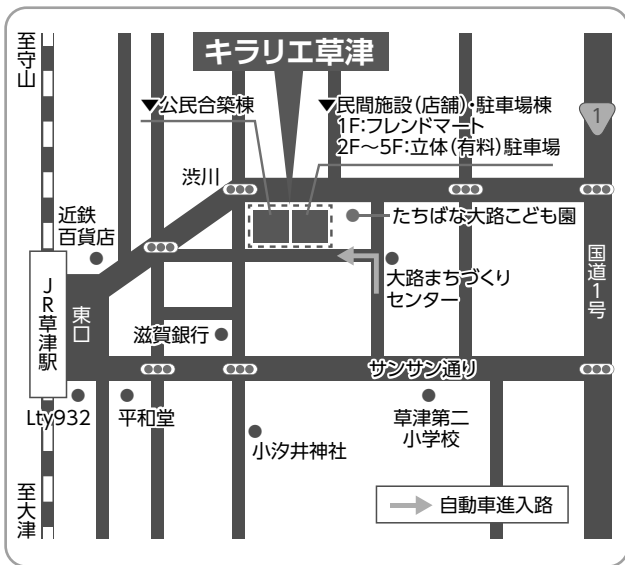

事前申込必要

詳しくはコチラ →

<https://shiga-shigaku.com>

7月18日(金)10時より受付開始

※定員になり次第受付終了(申し込みサイトmiracompass)

入試・入学相談コーナー

制服展示コーナー

パンフレット配布コーナー

主催

滋賀県私立中学高等学校連合会

滋賀県大津市中央三丁目1-8 TEL.077-527-5366 MOBILE.070-4792-7758

共催

びわ湖放送株式会社

後援

滋賀県・京都新聞・中日新聞社

ジブンの本気に、出会う場所。

# 滋賀の私立学校展 2026

SHIGA PRIVATE HIGH SCHOOLS FAIR 2026

● JR琵琶湖線 草津駅東口から徒歩5分

**8.23** 日 10:00 ▶ 16:00